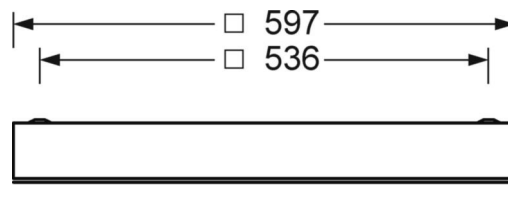

## DEEP-LINK

<https://www.regiolum.de/ru/article/62163016670>

Ссылка	LED 6700lm 850
ηLB	100 %
Φ ↓/↑	100 % / 0 %
UGR поп./вдоль дисплей	18.4 / 18.3
	65° < 3000cd/m²

**Оптика**

<b>Оснастка</b>	LED, цветопередача/оттенок света CRI ≥ 80 / 5000K
<b>Допуск для координаты цветности (MacAdam)</b>	3SDCM
<b>Фотобиологическая безопасность (светильник)</b>	RG0
<b>Номинальный световой поток</b>	6707lm
<b>Номинальный световой поток-при дежурном освещении</b>	6707lm
<b>Срок службы LED</b>	90000h L80/B10 (Tq 35°C), 100000h L80/B10 (Tq 25°C), 48000h L90/B10 (Tq 25°C)
<b>светоотдача светильников</b>	132lm/W
<b>UGR поп./вдоль</b>	18.4 / 18.3

**Механика**

<b>цвет корпуса</b>	белый стандартный для электротехники RAL 9016
<b>размеры (LxWxH/DxH)</b>	597mm x 597mm x 75mm
<b>Потолочная система</b>	потолки с вырезами (AD)
<b>вес (нетто)</b>	10.9kg
<b>Кабельный ввод KE (X/Y)</b>	279mm/17mm
<b>Вид монтажа</b>	Потолочная одиночная установка, Монтаж потолочных магистралей, Встройка в потолки стерильных помещений, настенная установка отдельных светильников

**размеры**

<b>L</b>	597 mm	Длина
<b>В</b>	597 mm	Ширина
<b>Н</b>	75 mm	Высота
<b>A1</b>	536 mm	Расстояние между точками крепежа при одиночной установке
<b>X</b>	279 mm	Расстояние от ввода проводов до середины светильника по оси X (вдо
<b>Y</b>	17 mm	Расстояние от ввода проводов до середины светильника по оси Y (поп