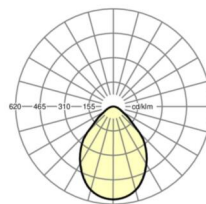

параметры

номер заказа	62163016670
код EAN	4020863436194
номер таможенного тарифа	94051190
Знак прохождения контроля	IP 65, класс защиты I, для рабочих мест за дисплеем 65°<3000, F, D, Помещения особой чистоты, HACCP DIN10500/Food/IFS/BRC, Indoor, CE
Степень ударопрочности IK	IK07 (-20°C bis 35°C)
Температура окружения	ta -20°C в 35°C
Особые свойства	Готовность к IoT «Ready for IoT»
Гарантийный срок	7 лет
Государственные программы поддержки	BEG - государственные субсидии для энергосберегающих зданий (действительна только для Германии)

электротехника

Балласт	Электронный драйвер DALI2 (1 штука)
Мощность системы	51W
сетевое напряжение	230V/50Hz
автоматический предохранитель (пусковой ток)	15 штук/B10, 24 штук/B16, 24 штук/C10, 40 штук/C16
класс энергосбережения/Источник света	C

DEEP-LINK

<https://www.regiolum.de/ru/article/62163016670>